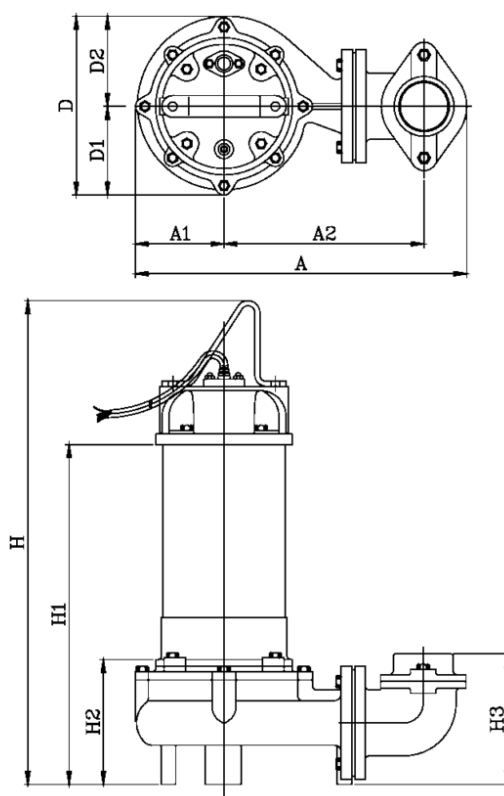

Varenummer: 7190222080211
Beskrivelse: KleePump VPS80-22T Rustfast
2,2Kw 3x400V 50Hz Udløb 3" Flange

Mål

A = 387	Kg = 33
A1 = 103	
A2 = 234	
D = 208	
H = 548	
H1 = 400	
H2 = 122	
H3 = 153	